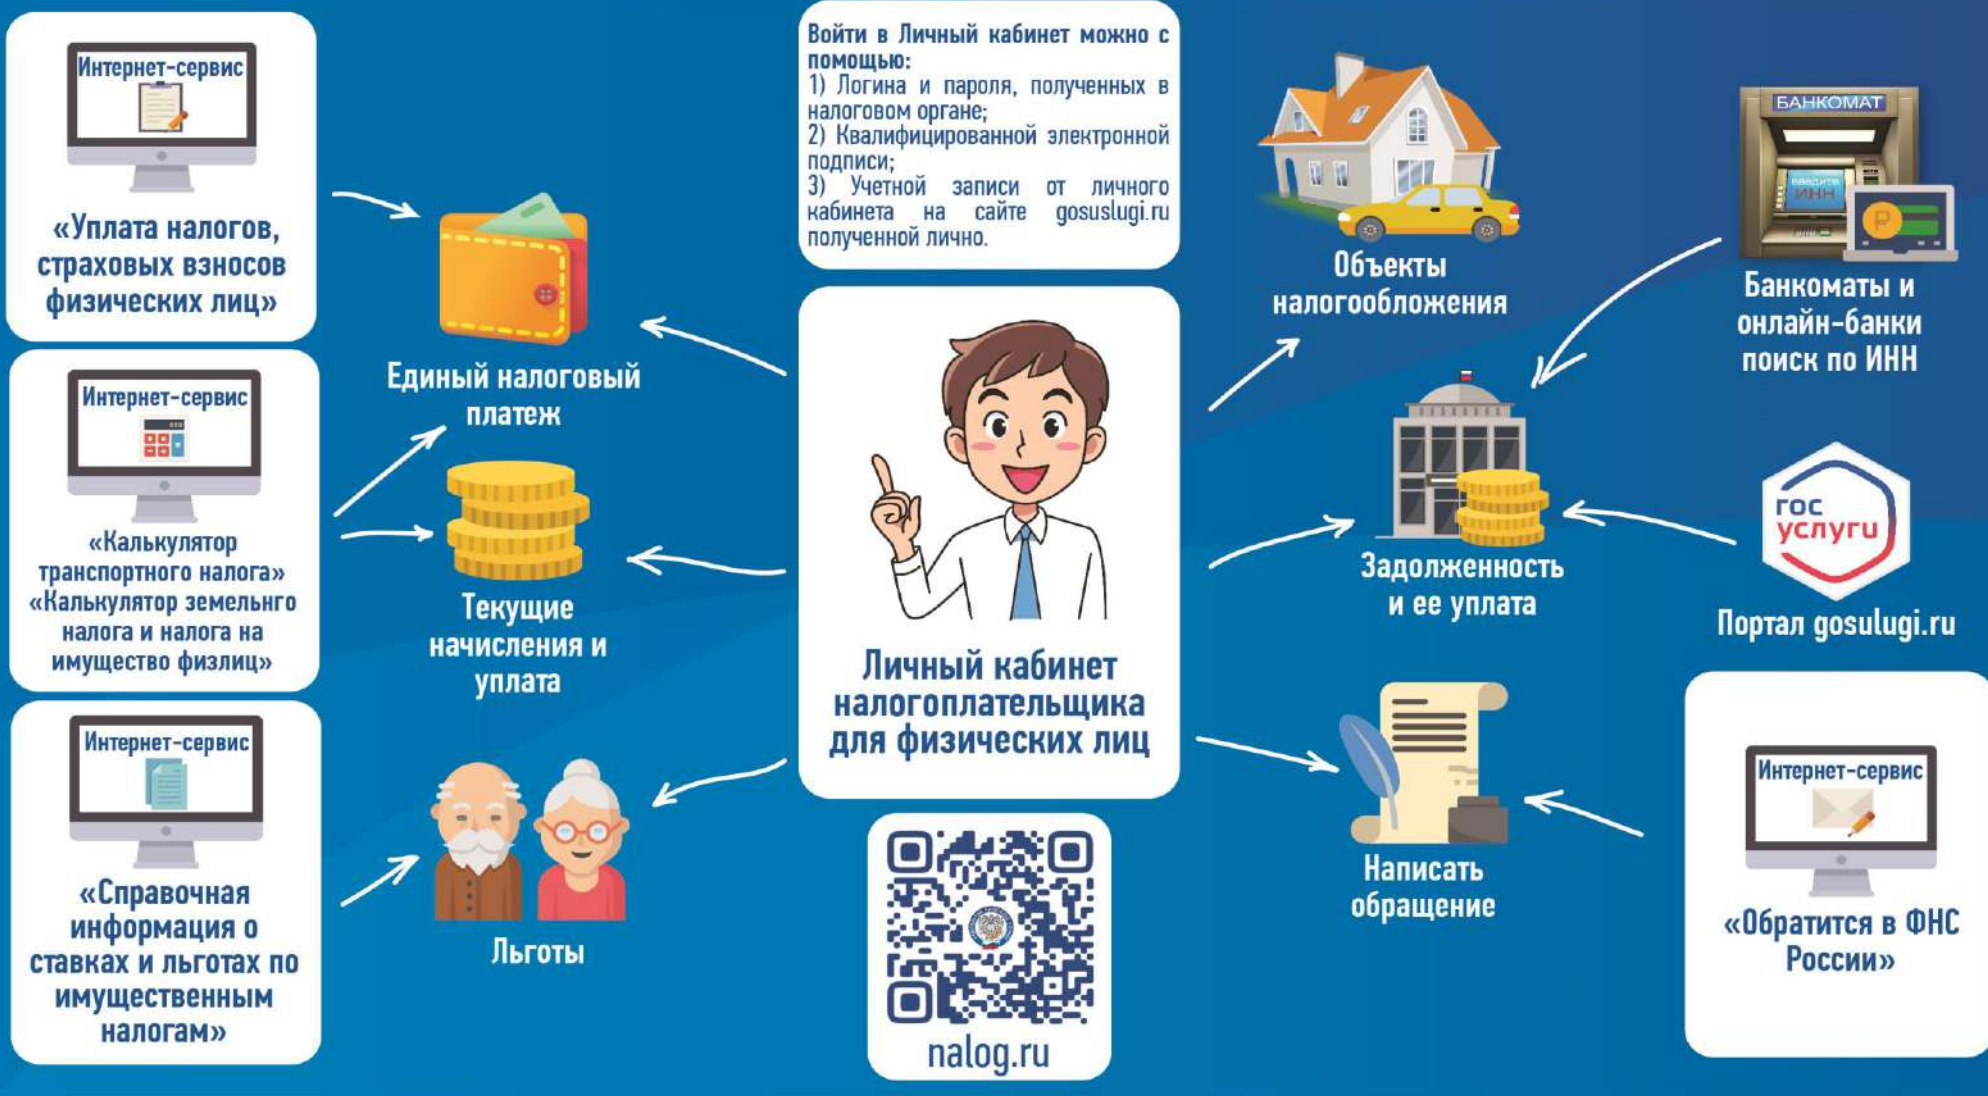

ПОПУЛЯРНЫЕ СЕРВИСЫ ДЛЯ ФИЗИЧЕСКИХ ЛИЦ

Единый контакт-центр: 8 (800) 222 22 22